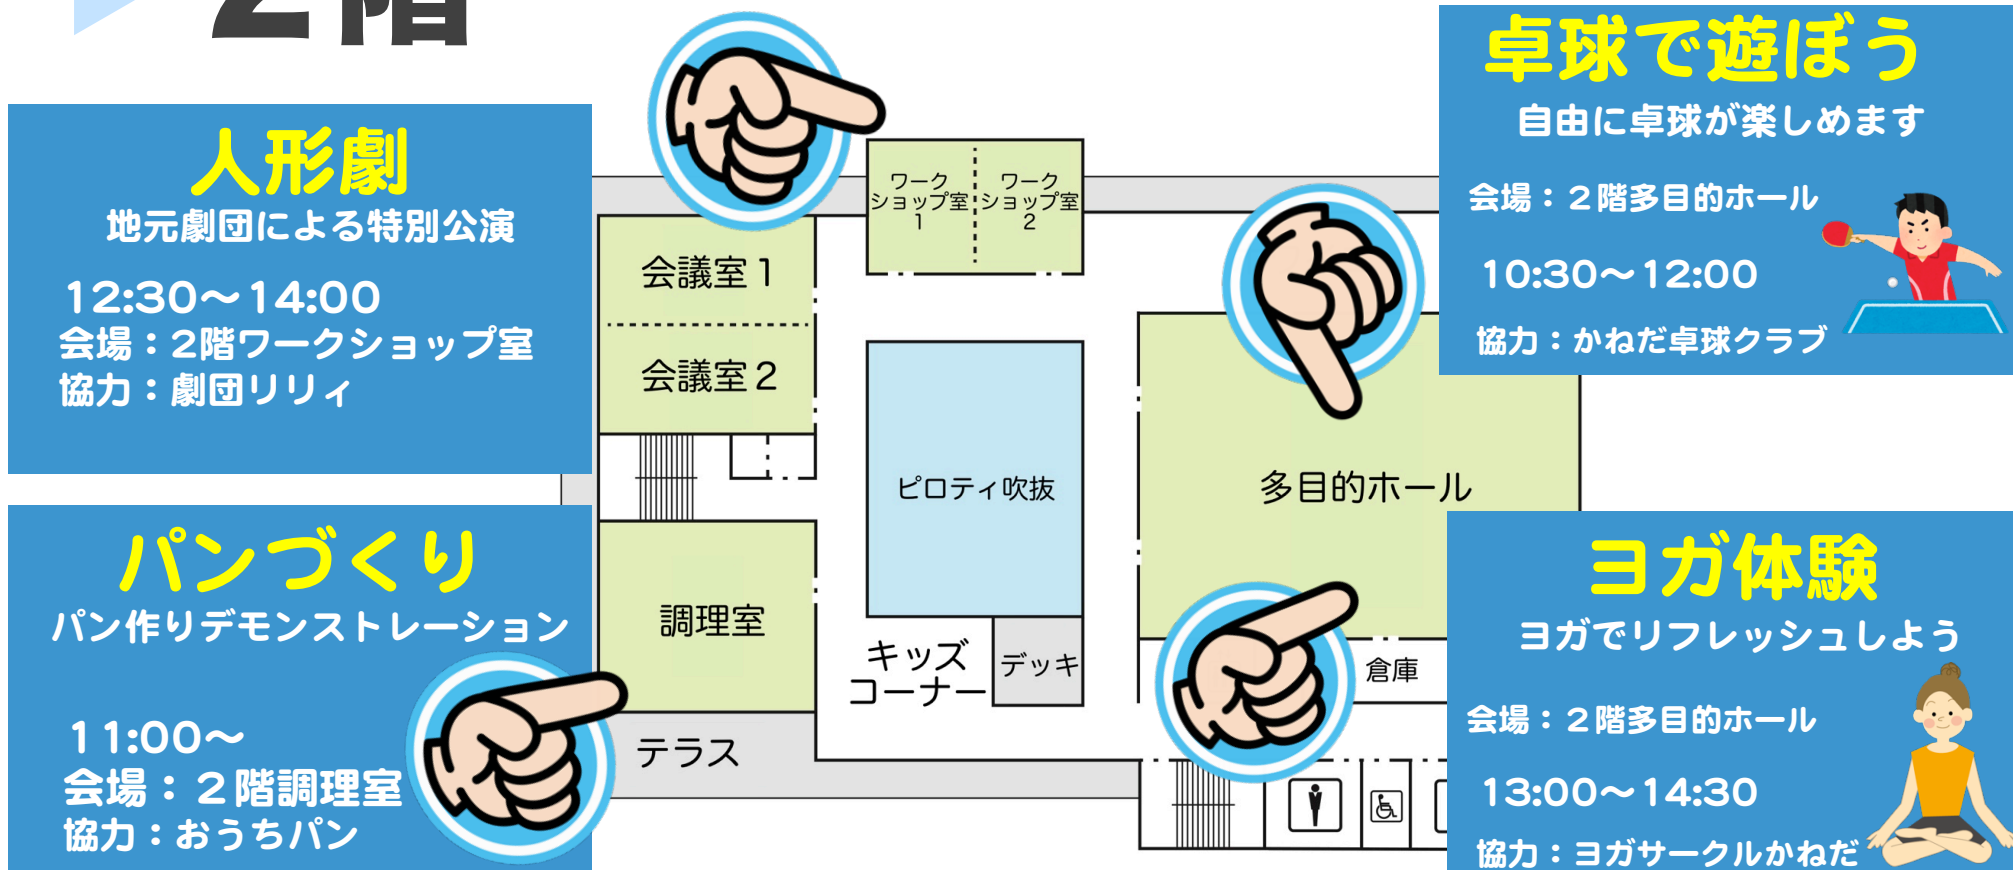

会場：2階会議室(予定)
10:00~14:00

協力：木更津市、
あいおいニッセイ同和損保(株)

ヨガ体験

ヨガでリフレッシュしよう

会場：2階多目的ホール
13:00~14:30

協力：ヨガサークルかねだ

※イベント内容（時間、会場）は変更になる場合がございます。お問い合わせください。TEL0438-97-6292

指定管理者 三幸株式会社南総営業所

▶ 2階 卓球、パンづくり、ヨガ、人形劇

4.7 SUN event guide

イベント会場

屋外

かねだマルシェ & こども縁日

交流
センター

大道芸

11:30~
13:30~