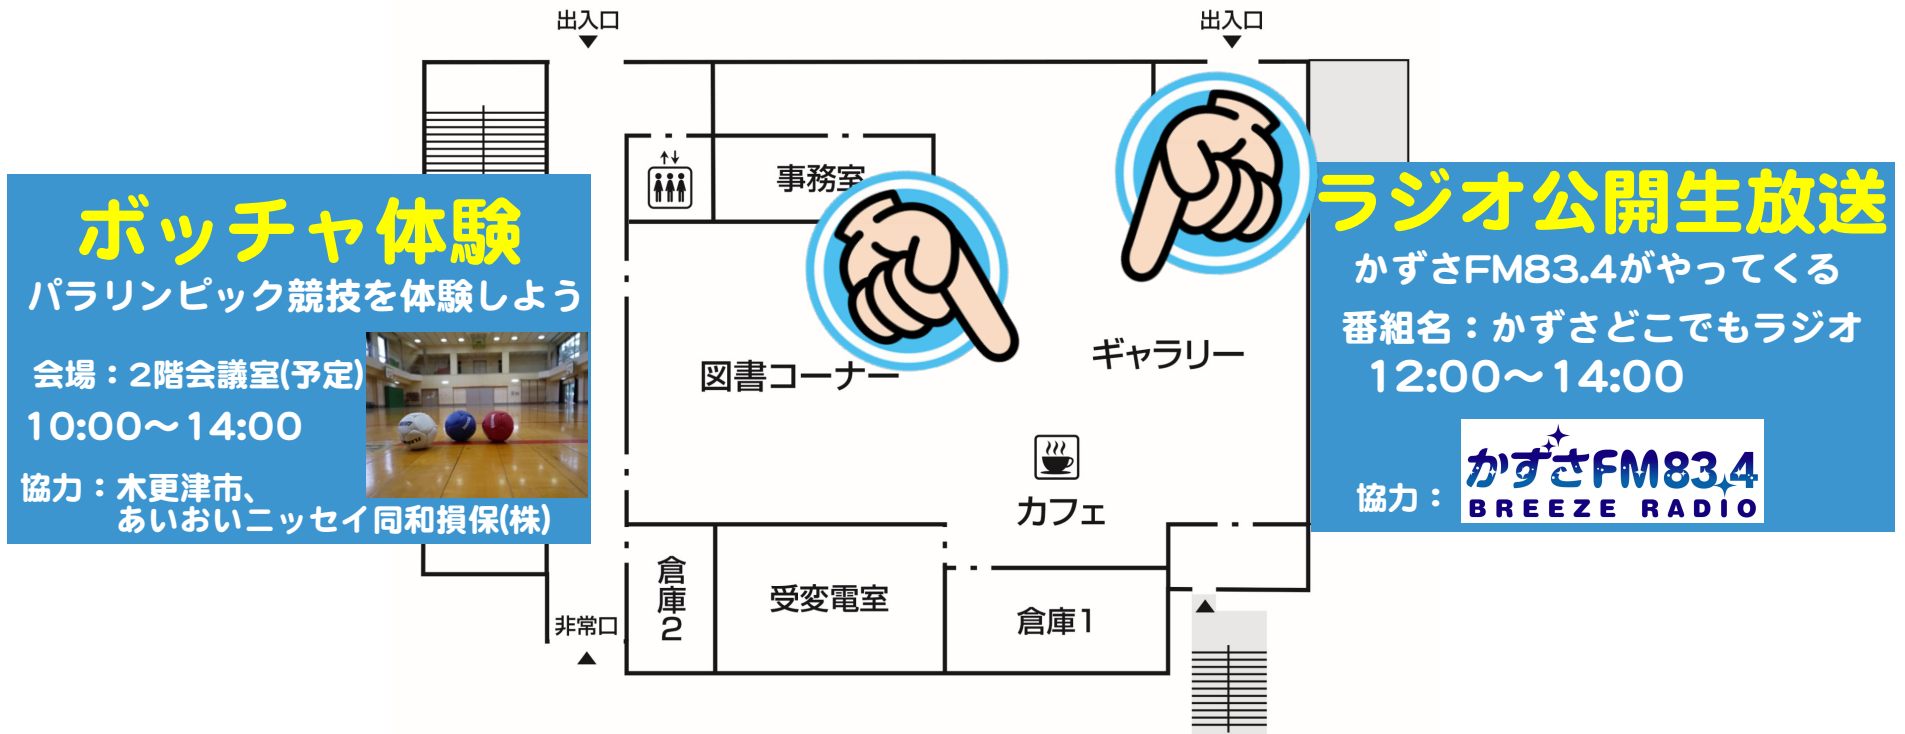

会場：2階会議室(予定)
10:00~14:00

協力：木更津市、
あいおいニッセイ同和損保(株)

ヨガ体験

ヨガでリフレッシュしよう

会場：2階多目的ホール
13:00~14:30

協力：ヨガサークルかねだ

※イベント内容（時間、会場）は変更になる場合がございます。お問い合わせください。TEL0438-97-6292

指定管理者 三幸株式会社南総営業所

▶ 2階 卓球、パンづくり、ヨガ、人形劇

4.7 SUN event guide

イベント会場

屋外

かねだマルシェ & こども縁日

交流
センター

大道芸

11:30~
13:30~