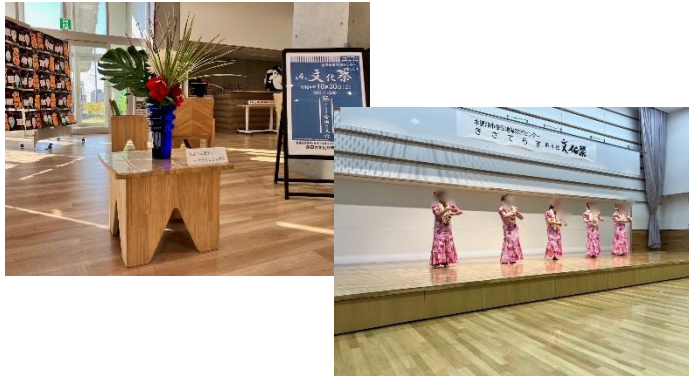

KANEDA PAPER

木更津市金田地域交流センターきさてらす情報誌

September, October, 2023
Vol.51.52/ Take Free

きさてらす
木更津市金田地域交流センター

Contents

- ・敬老会(金田小学校)
- ・文化祭
- ・金田地区の世帯・人口
- ・きさてらすイベント案内
- ・資源ごみ回収のお願い

まちとの交流・ひととの交流・自然との交流

指定管理者 三幸株式会社南総支店

9月10月
合併号

第4回金田地区文化祭の様子

第5回 文化祭開催!

開催日

10/29

(日)

2023年

場 所:木更津市金田地域交流センター (金田東6-11-1)

時 間:午前9時~15時30分(予定)

金田小中学校・金田幼稚園、金田地区で活動している
サークル団体の方々、JA木更津の皆様による
販売、展示、発表、ゲームなど催し物がいっぱい!
ぜひ、お立ち寄りください!
楽しいひと時をみんなで過ごしましょう
詳細は後日お知らせいたします。